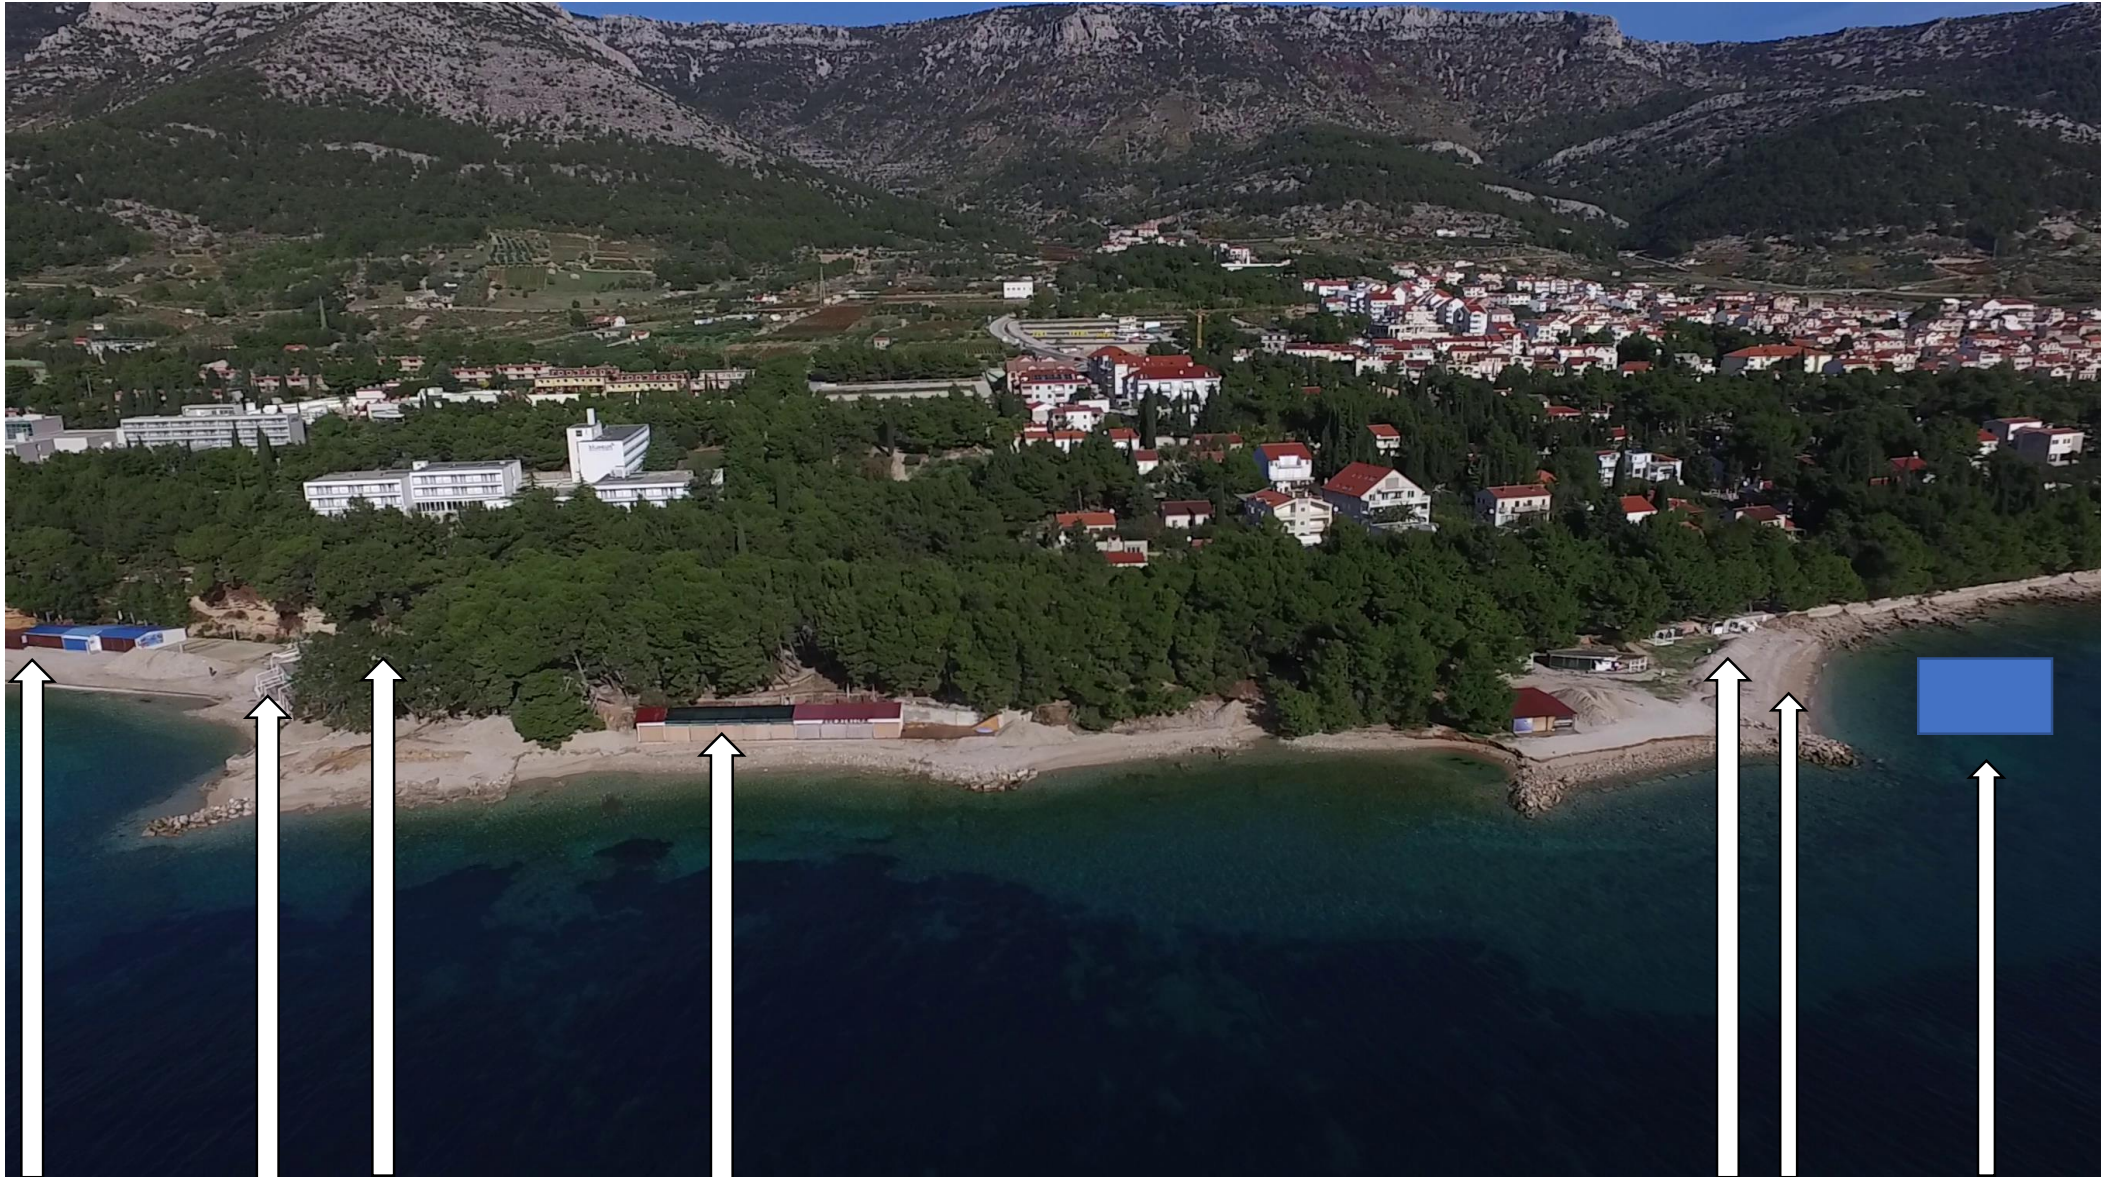

2 jadrilice

36 dasaka za
windsurfing

Motažni objekt za
windsurfing opremu

5 brodica

Punta Borka

Mali rat

140 ležaljki

60 suncobrana