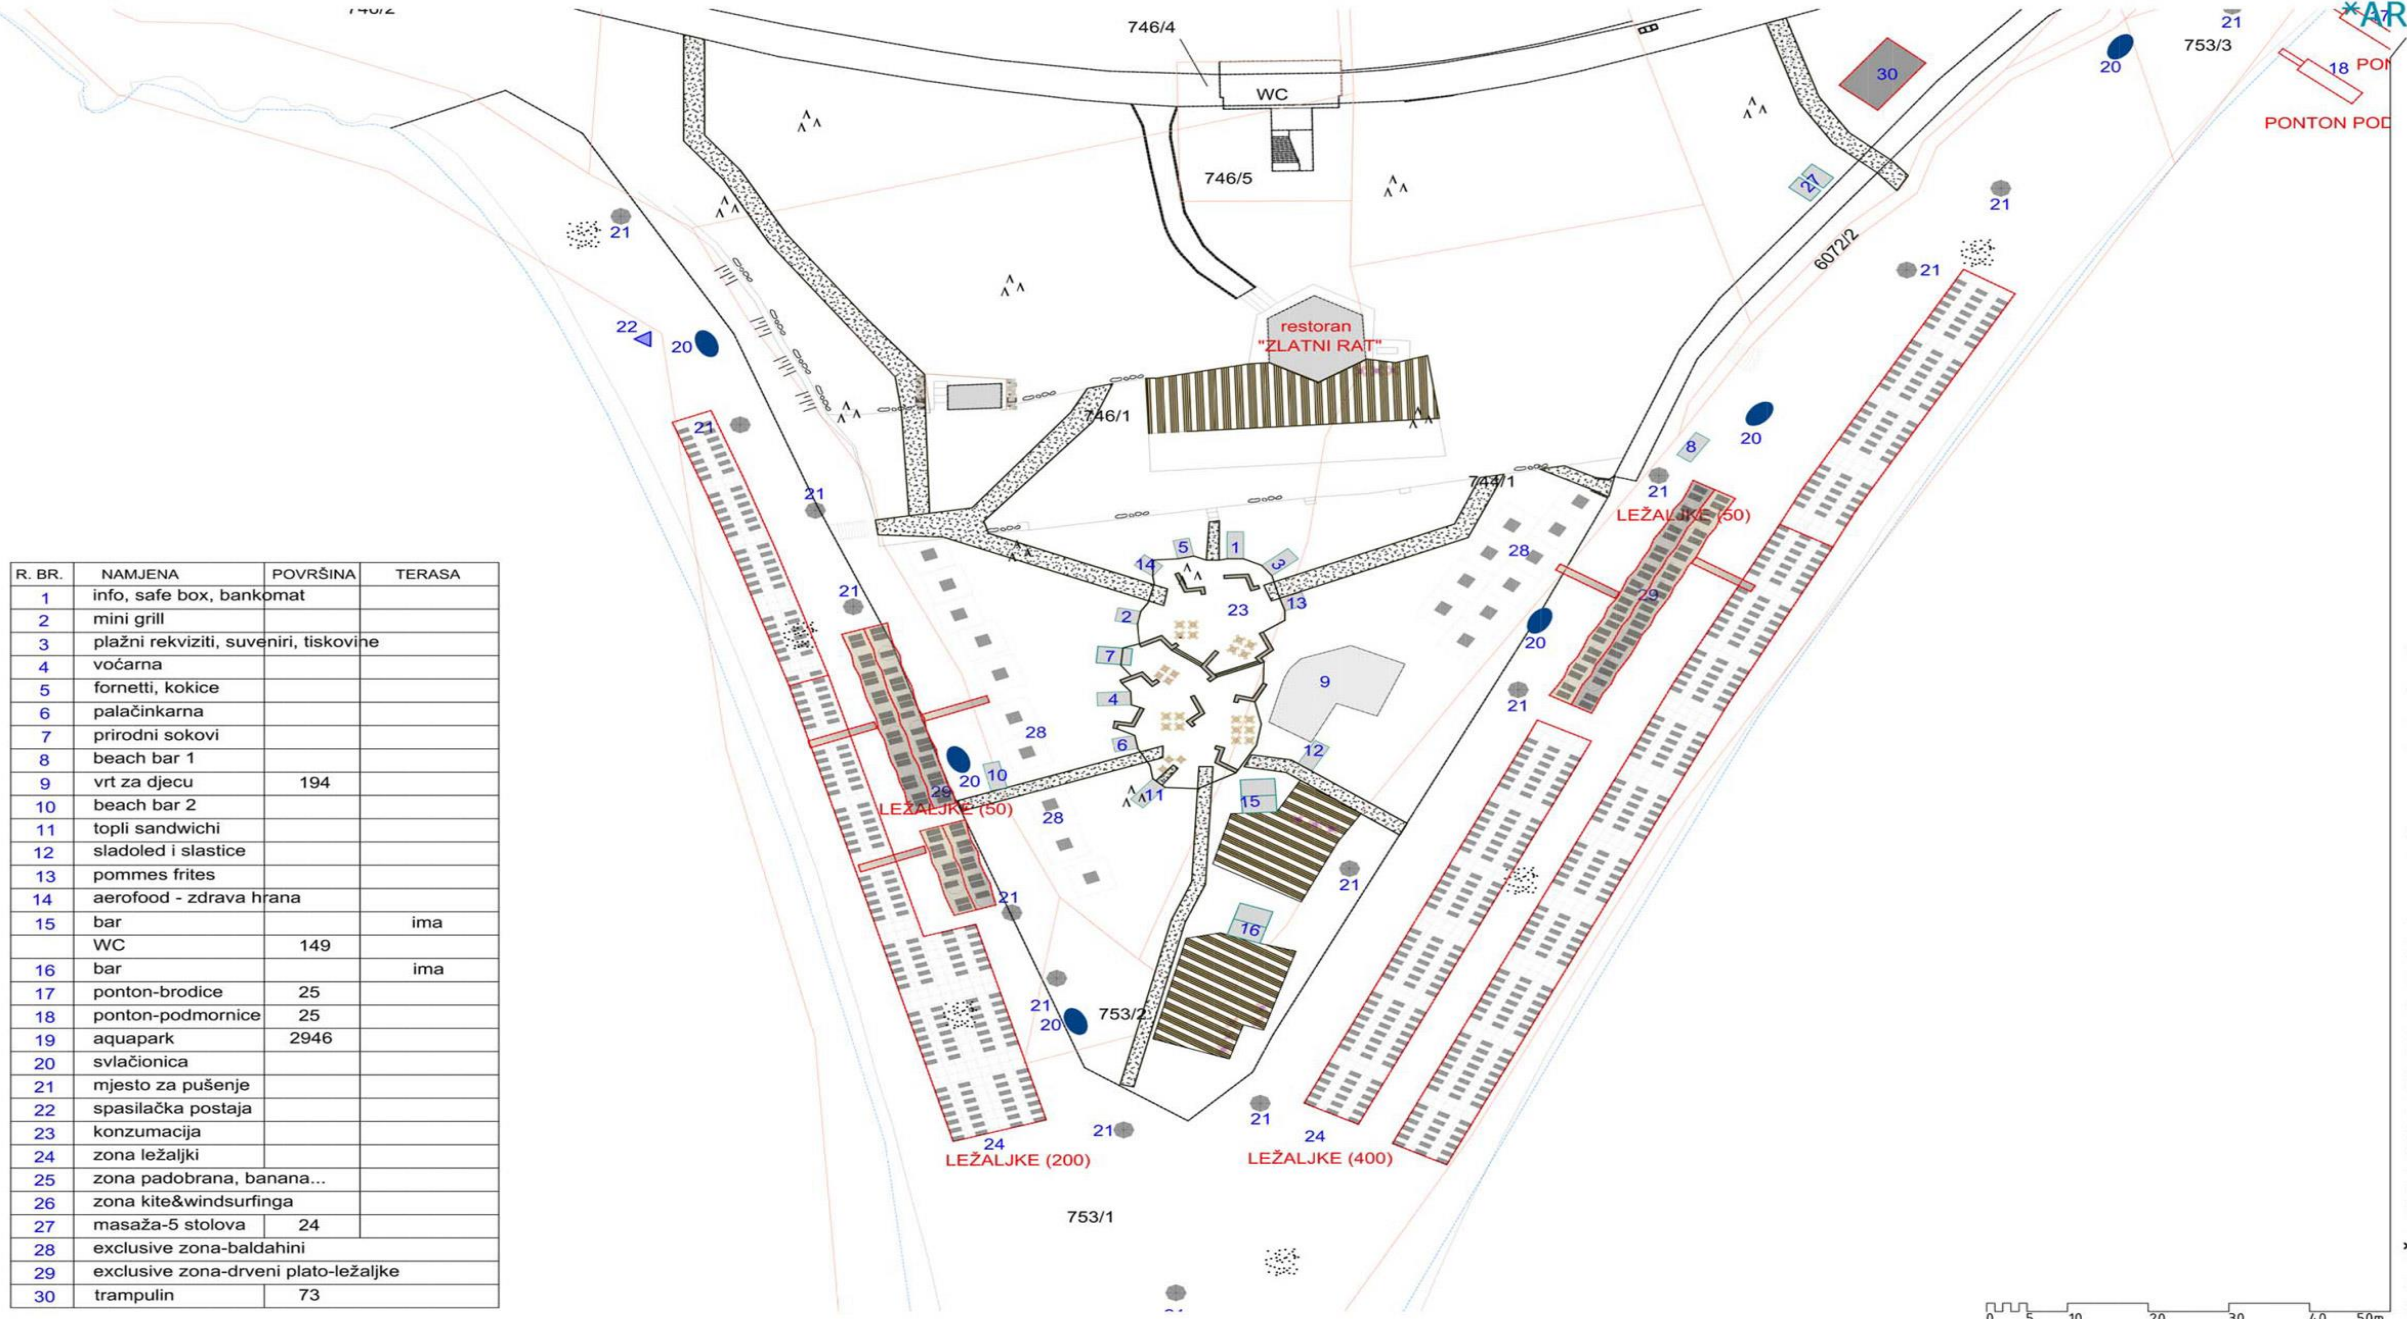

PLAŽA "ZLATNI RAT" _SITUACIJA NOVO STANJE_ M 1_750

PU
LS
AR

R. BR.	NAMJENA	POVRŠINA	TERASA
1	info, safe box, bankomat		
2	mini grill		
3	plažni rekviziti, suvenirni, tiskovine		
4	voćarna		
5	fornetti, kokice		
6	palačinkarna		
7	prirodni sokovi		
8	beach bar 1		
9	vrt za djecu	194	
10	beach bar 2		
11	topli sandwichi		
12	sladoled i slastice		
13	pommes frites		
14	aerofood - zdrava hrana		
15	bar		ima
16	WC	149	ima
17	ponton-brodice	25	
18	ponton-podmornice	25	
19	aquapark	2946	
20	svlačionica		
21	mjesto za pušenje		
22	spasilačka postaja		
23	konzumacija		
24	zona ležaljki		
25	zona padobrana, banana...		
26	zona kite&windsurfinga		
27	masaža-5 stolova	24	
28	exclusive zona-baldahini		
29	exclusive zona-drveni plato-ležaljke		
30	trampulin	73	

Terasa 700m²

Aquapark 2946m²

Potočine

3 glisera

Motažni objekt za ronilačku opremu

100 ležaljki

Motažni objekt

200 ležaljki

2 jadrilice

36 dasaka za
windsurfing

Motažni objekt za
windsurfing opremu

5 brodica

Punta Borka

Mali rat

140 ležaljki

60 suncobrana

30 ležaljki

Montažni objekt
surfing oprema

30 suncobrana

60 ležaljki

Aquapark 80 m²

Borak zapad

Terasa 500 m²

Borak istok