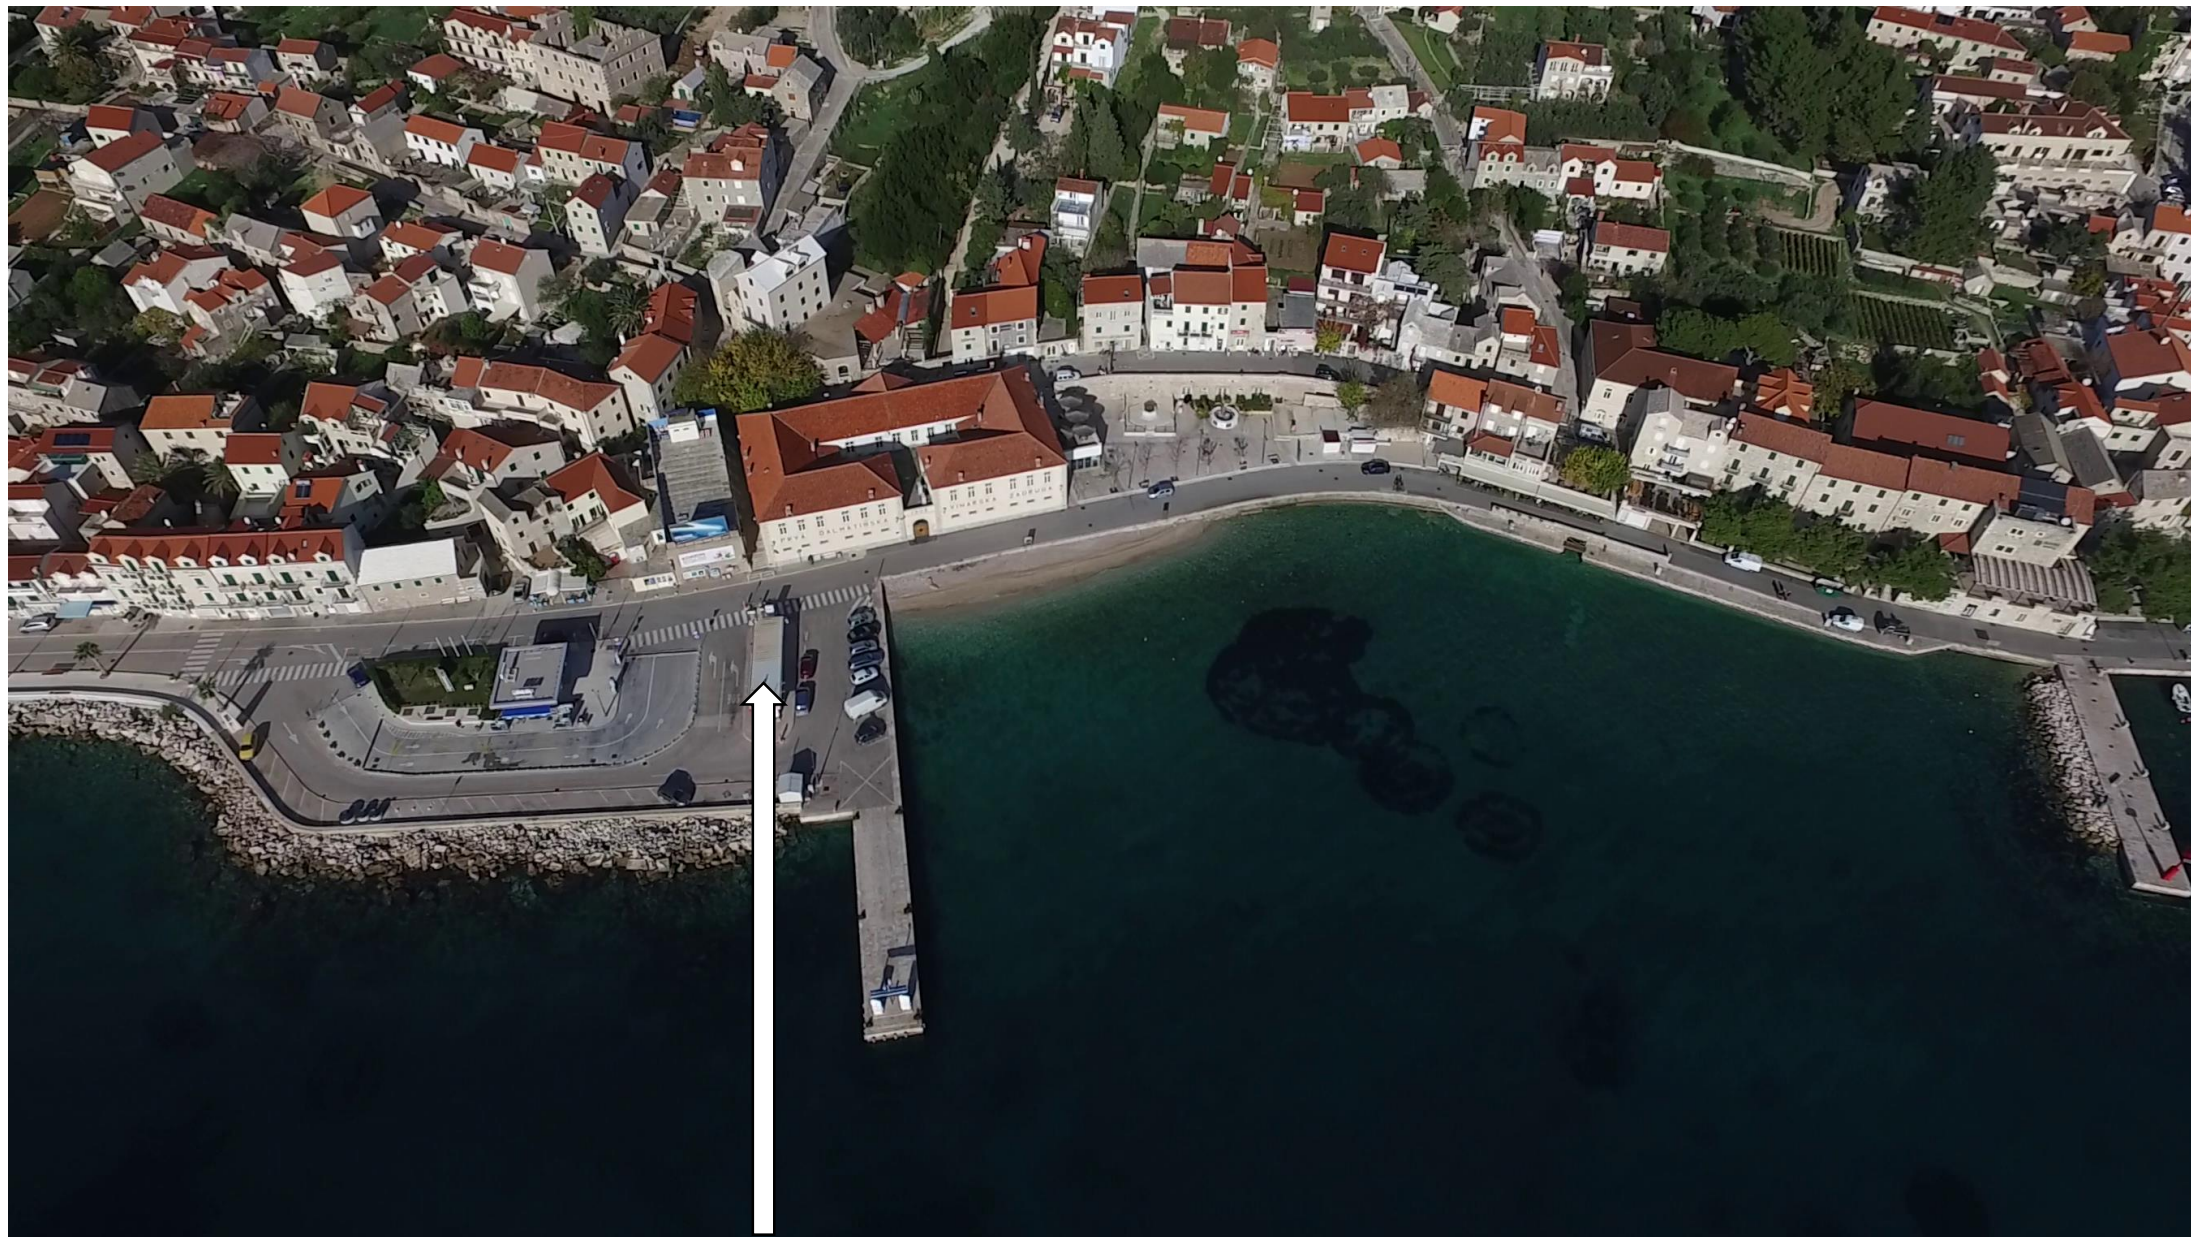

3 kioska
bankomat / tisak / turistička agencija