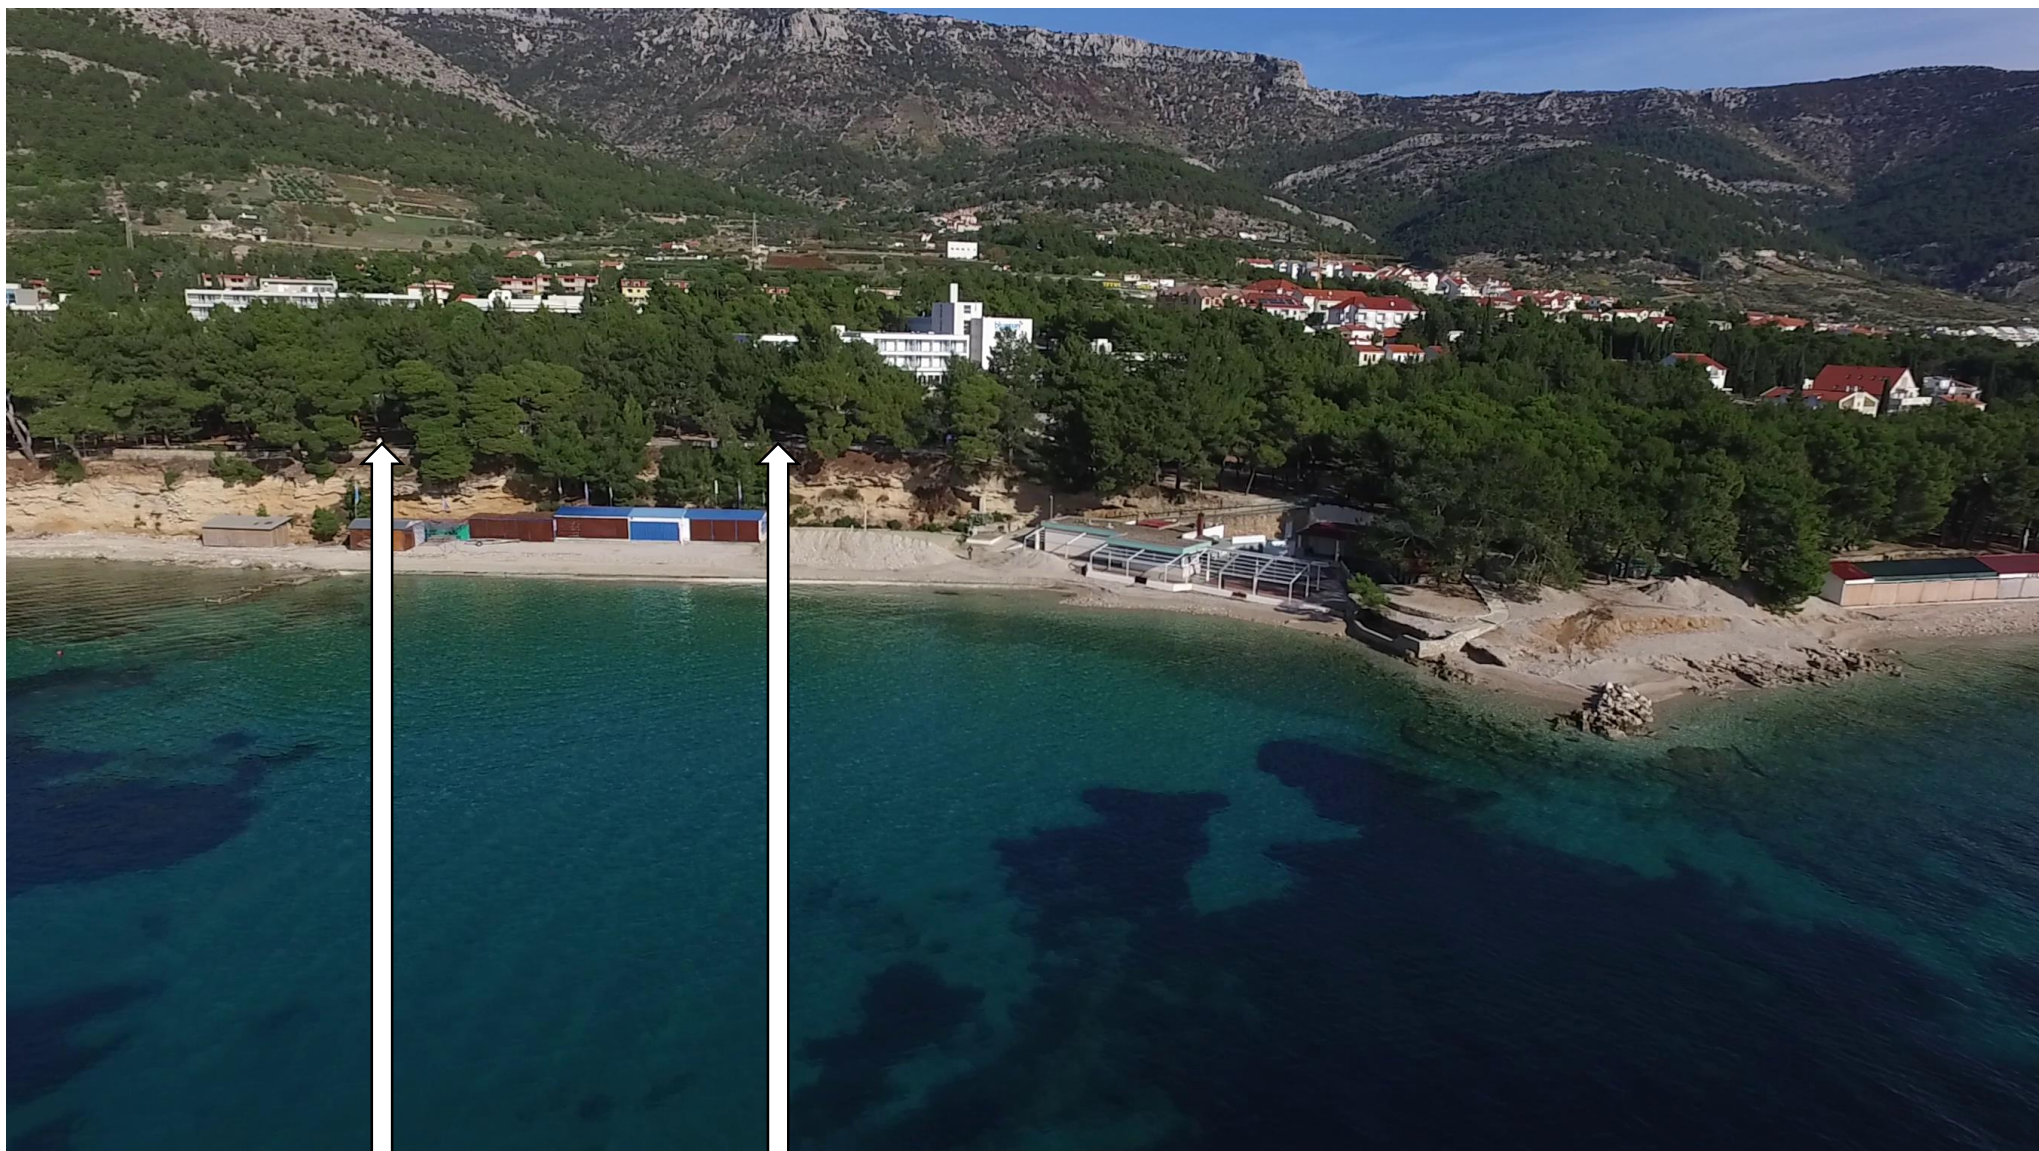

2 bankomata
na šetnici

Montažni objekt
na šetnici