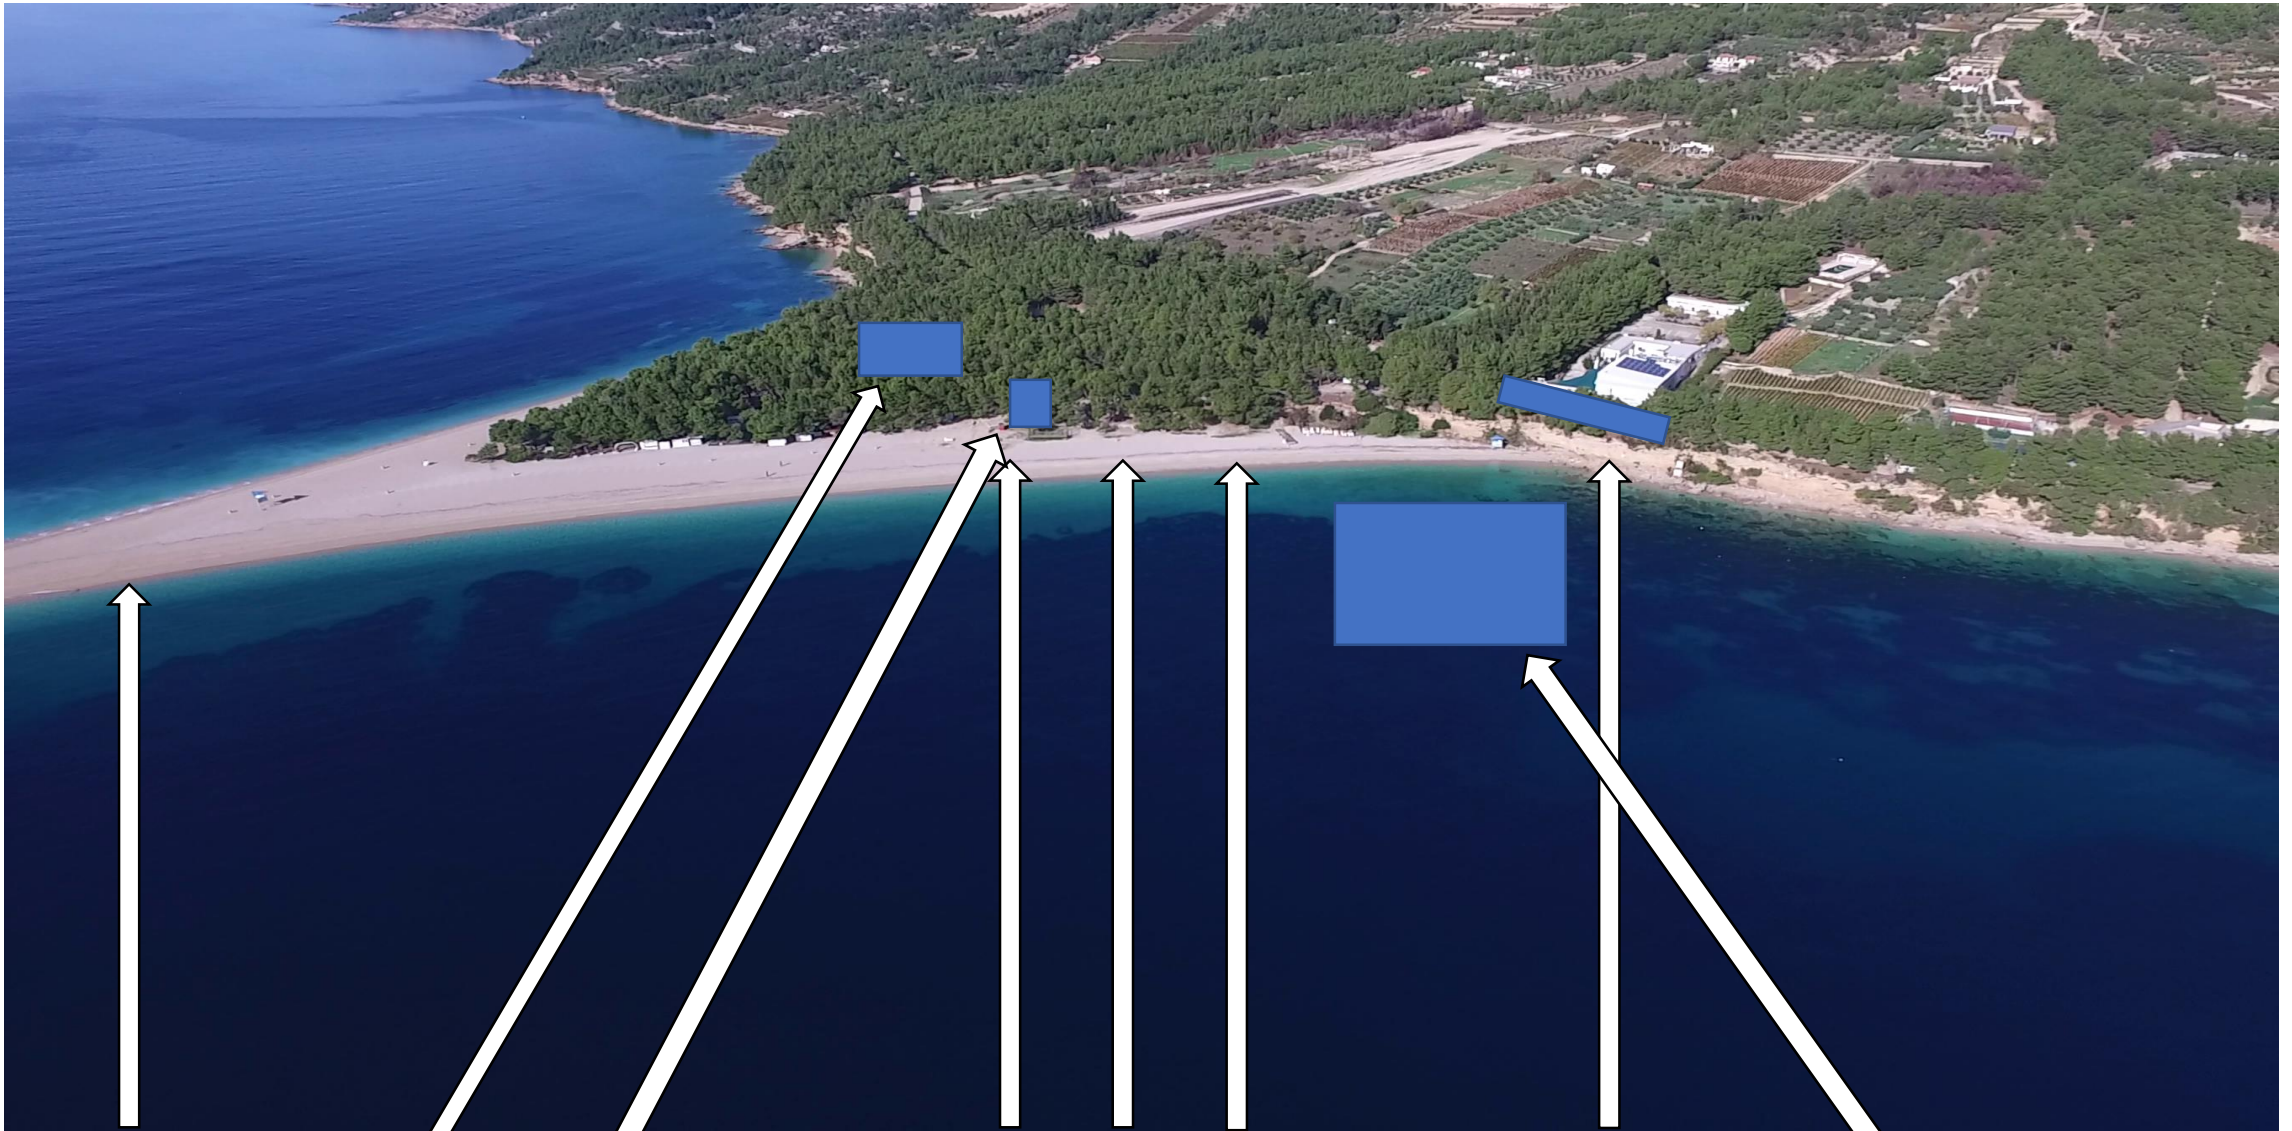

Zlatni rat

3 glisera

Terasa 900m²

Trampolin 79m²

5 bicikli za vodu

8 pedalina

5 waterbuggy

Terasa 700m²

Aquapark 2946m²