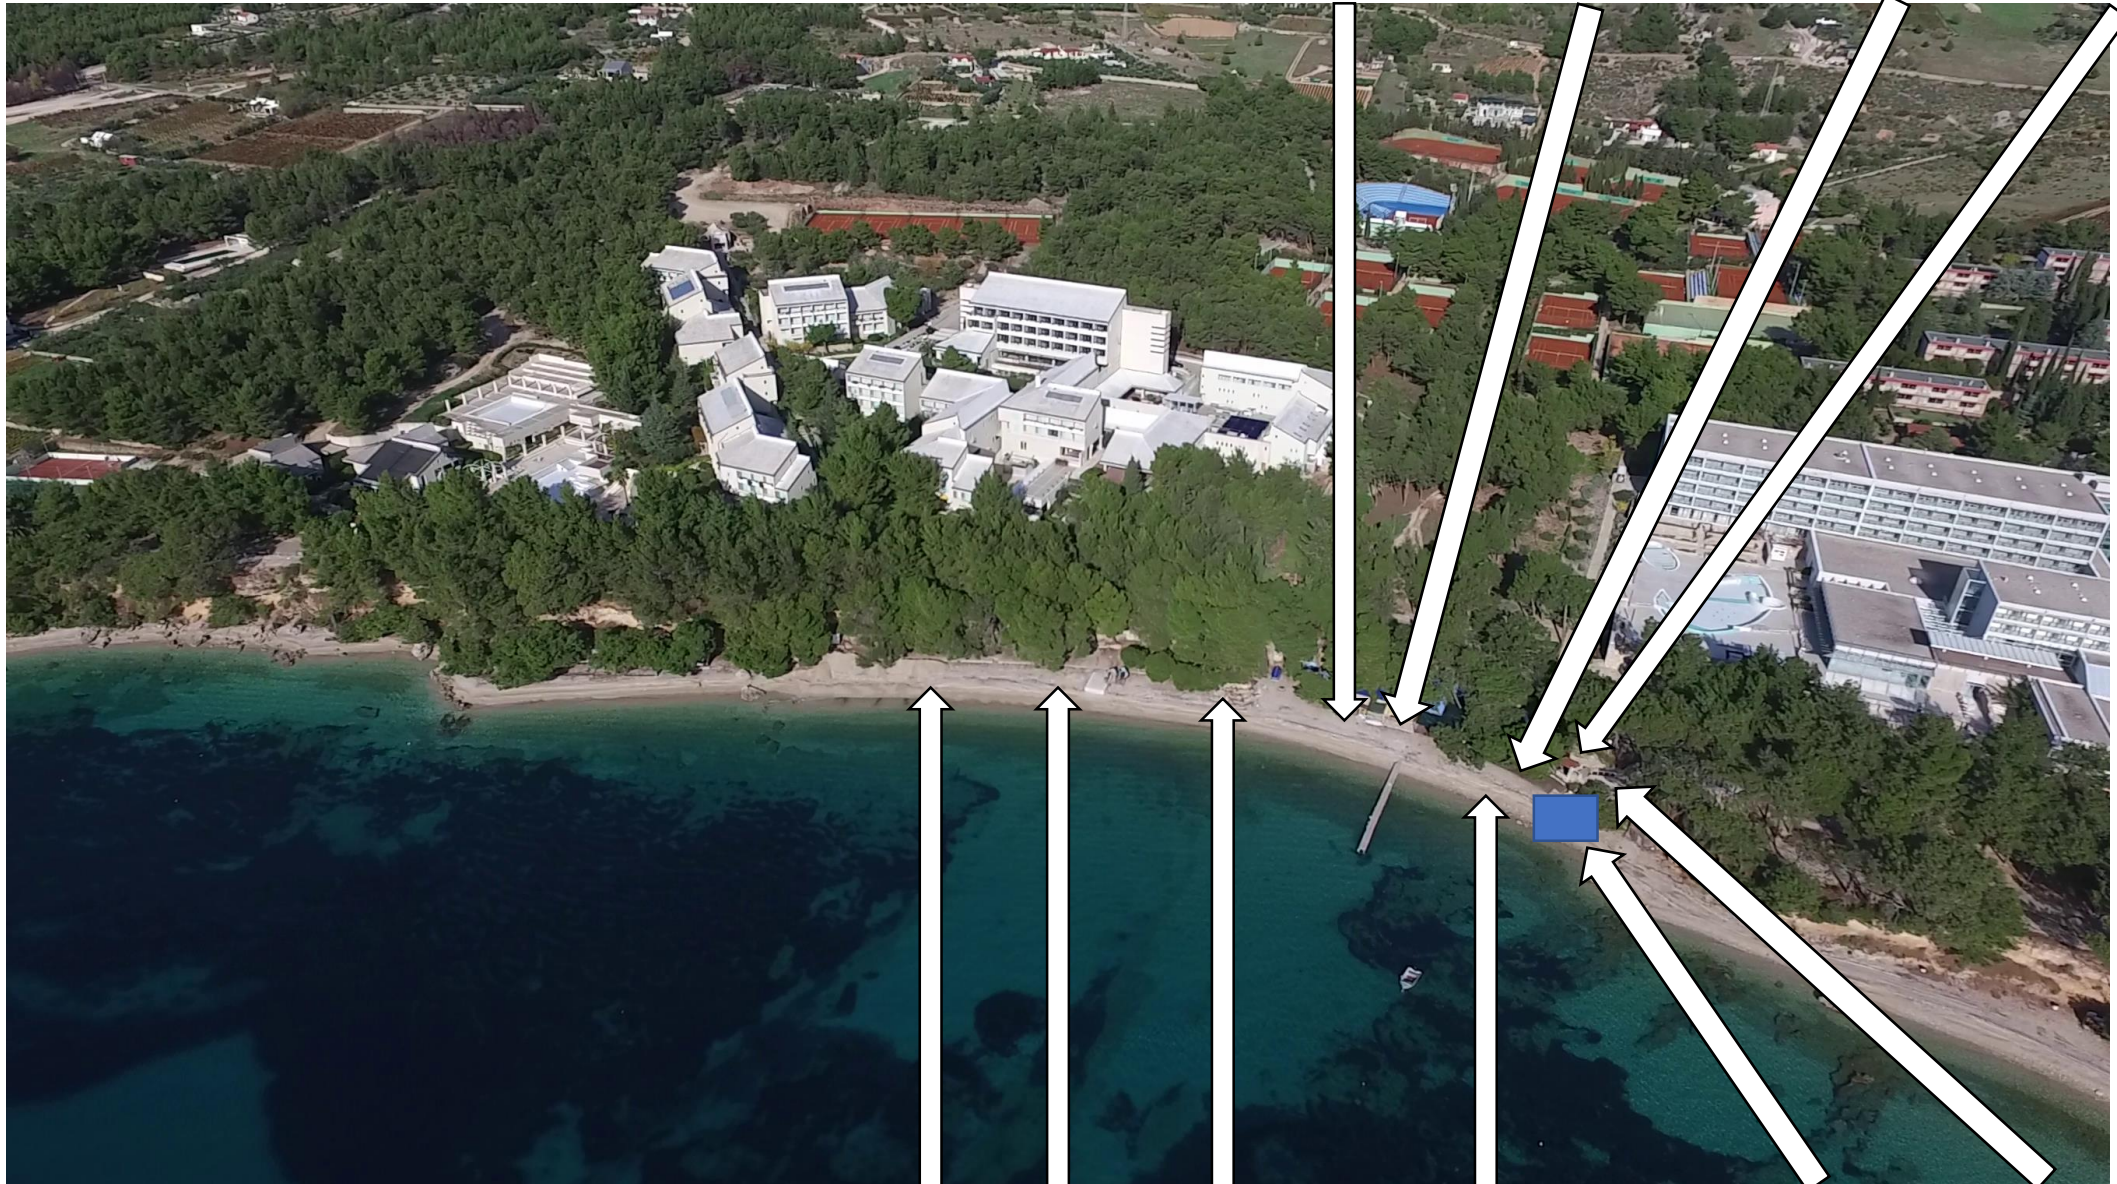

Terasa 700m²

Aquapark 2946m²

Potočine

3 glisera

Motažni objekt za ronilačku opremu

100 ležaljki

Motažni objekt

200 ležaljki